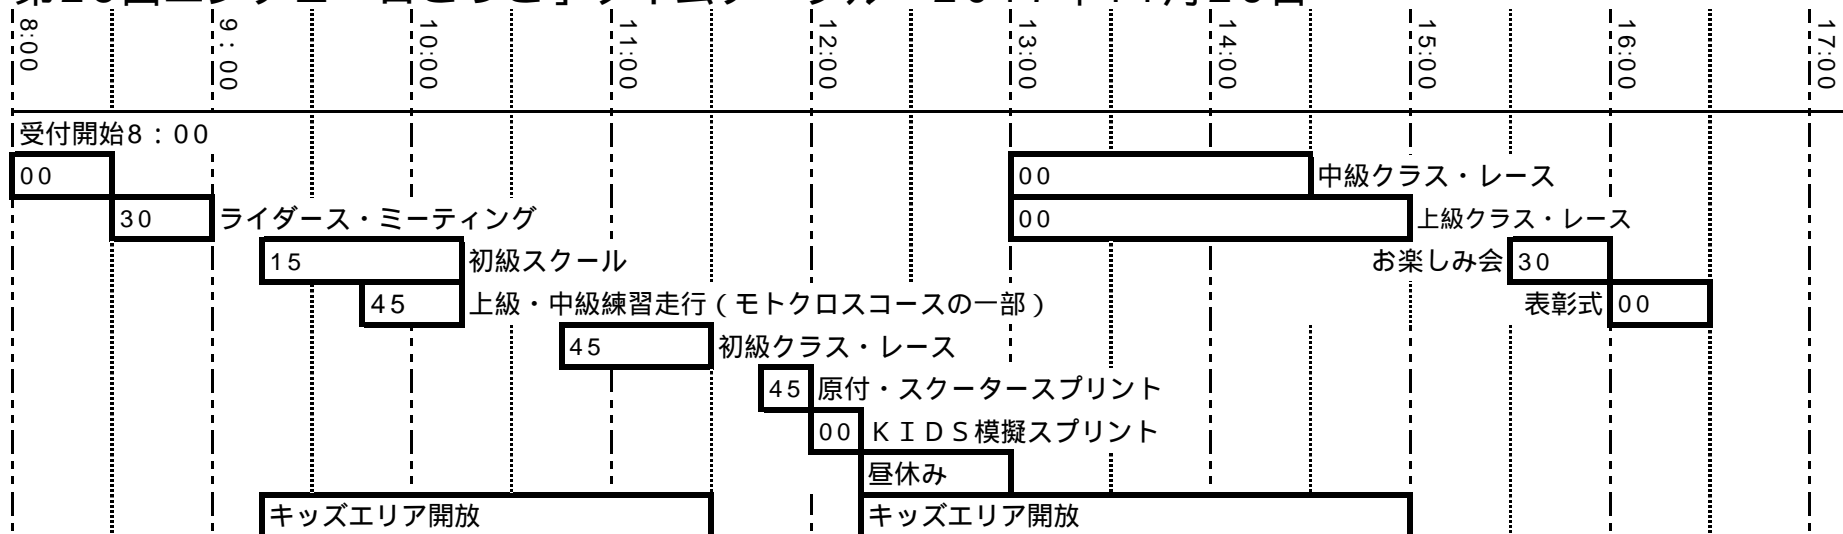

「第25回エンデュロごっこ」タイムテーブル 2017年11月26日

受付開始	8:00	
ライダーズミーティング	8:30~9:00	
ライダーズミーティング後、引き続きスクール開始します		
初級ライディングスクール	9:15~10:15	60分
上級・中級練習走行	9:45~10:15	30分
初級レース	10:45~11:30	45分
原付・スクータープリント	11:45~12:00	練習5分 レース7LAP
KIDS 模擬プリントレース	12:00~12:15	練習5分 レース7LAP
昼休み	12:15~13:00	45分
経験者・中級クラス	13:00~14:30	90分
経験者・上級クラス	13:00~15:00	120分
お楽しみ会	15:30~	
表彰式	16:00~	
キッズ向け走行エリア開放	9:15~15:00	

11:30~12:15はレースのため閉鎖

天候などの理由により、当日変更する事があります。
集計が手作業のため、時間が掛かることがあります。ご了承ください。