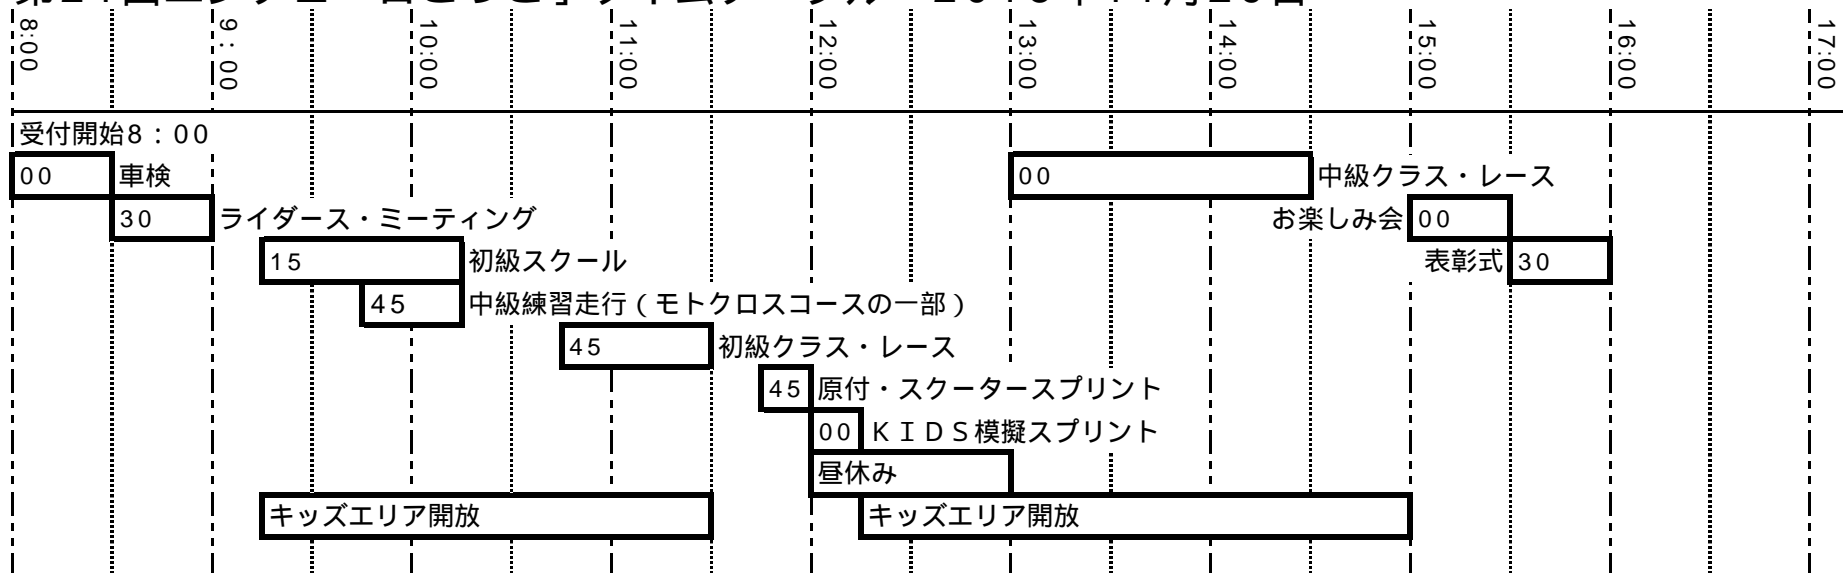

「第21回エンデュロごっこ」タイムテーブル 2015年11月29日

受付開始	8:00	
車検	8:00~8:30	
ライダーズミーティング	8:30~9:00	
初級ライディングスクール	9:15~10:15	60分
中級練習走行	9:45~10:15	30分
初級レース	10:45~11:30	45分
原付・スクータープリント	11:45~12:00	練習5分 レース7LAP
KIDS模擬プリントレース	12:00~12:15	練習5分 レース7LAP
昼休み	12:00~13:00	45分
経験者・中級クラス	13:00~14:30	90分
お楽しみ会	15:00~	
表彰式	15:30~	
キッズ向け走行エリア開放	9:15~15:00	

11:30~12:15はレースのため閉鎖

天候などの理由により、当日変更する事があります。

集計が手作業のため、時間が掛かることがあります。ご了承ください。