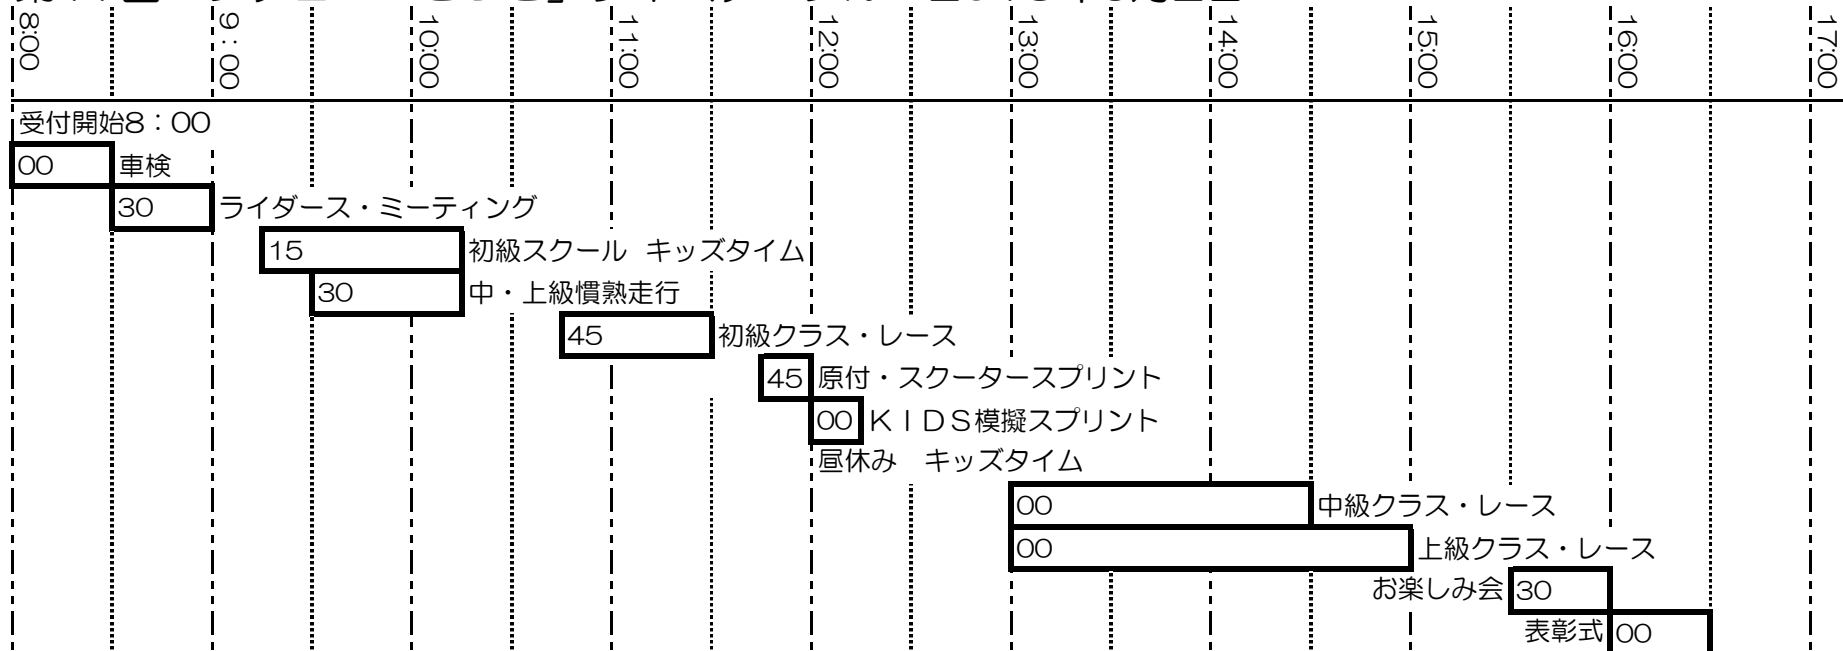

「第17回エンデュールごっこ」タイムテーブル 2013年6月2日

受付開始	8:00		
車検	8:00~8:30		
ライダーズミーティング	8:30~9:00		
初級ライディングスクール	9:15~10:15	60分	
中級・上級クラス慣熟走行	9:30~10:15	45分	
初級レース	10:45~11:30	45分	
原付・スクータープリント	11:45~12:00	練習5分	レース7LAP
KIDS模擬プリントレース	12:00~12:15	練習5分	レース7LAP
昼休み	12:00~13:00	45分	
経験者・中級クラス	13:00~14:30	90分	
経験者・上級クラス	13:00~15:00	120分	
お楽しみ会	15:30~		
表彰式	16:00~		

日没 19:08

天候などの理由により、当日変更する事があります。

集計が手作業のため、時間が掛かることがあります。ご了承ください。